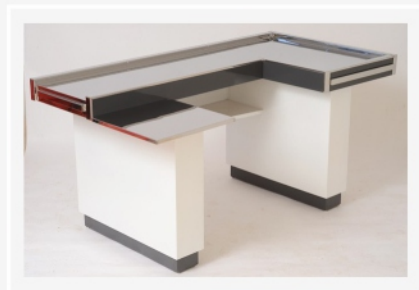

LOCKERS DE DOCE CASILLEROS

con cerradura
1,80 x 0,98 x 0,48 mts.

GUARDARROPAS CON FALLEBA
para candado

4 puertas
1.80x0.50x0.48
6 puertas
1.80x70x48

8 puertas
1.80x98x48
12 puertas
1.80x1.50x48

PASILLO DE REVISION CON RIÑON Y/O RECTO

Pasillo con riñon
1,80 x 0,90 mts.

Pasillo recto
1,20 x 0,55 mts.

Pasillo recto
1,80 x 0,55 mts.

ESTANTERIAS
PINTADAS
Y/O GALVANIZADAS

2,00 X 0,93 X 0,30 mts.
2,00 X 0,93 X 0,42 mts.
2,00 X 0,93 X 0,58 mts.